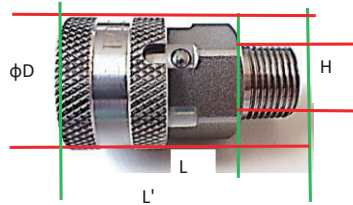

### ソケット

ステンレス製

共栄製 KSカブラ

| 品番     | L  | L' | H   | φD |
|--------|----|----|-----|----|
| 20SF-S | 32 |    | 1/4 | 24 |
| 20SM-S |    | 42 | 1/4 | 24 |
| 30SF-S | 35 |    | 1/4 | 28 |
| 30SM-S |    | 48 | 3/8 | 28 |
| 32SF-S | 35 |    | 3/8 | 28 |

← 画像はS共栄製SMタイプになります

構造 分割構造の金属製

材質 SUS304

真鍮製もございます

日東工器製 TSPカブラ

| 品番    | L  | L' | H   | φD |
|-------|----|----|-----|----|
| 2 TSM |    | 42 | 1/4 | 24 |
| 2 TSF |    |    | 1/4 | 24 |
| 3 TSM |    | 42 | 3/8 | 28 |
| 3 TSF | 35 |    | 3/8 | 28 |