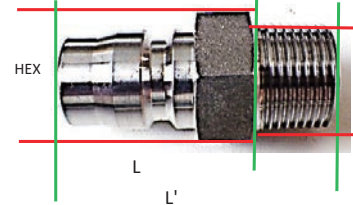

← 画像はS共栄製SMタイプになります

構造 分割構造の金属製

材質 SUS304

真鍮製もございます

日東工器製 TSPカブラ

| 品番    | L  | L' | H   | φD |
|-------|----|----|-----|----|
| 2 TSM |    | 42 | 1/4 | 24 |
| 2 TSF |    |    | 1/4 | 24 |
| 3 TSM |    | 42 | 3/8 | 28 |
| 3 TSF | 35 |    | 3/8 | 28 |

永田製作所製 新型高圧カブラ

| 品番    | L  | L' | H   | φD |
|-------|----|----|-----|----|
| 1/4MS |    | 42 | 1/4 | 24 |
| 1/4FS | 3  |    | 1/4 | 24 |
| 3/8MS |    | 48 | 3/8 | 28 |
| 3/8FS | 35 |    | 3/8 |    |

← 画像はS共栄製PMタイプになります

構造 一体構造の金属製

材質 SUS304

真鍮製もございます

日東工器製 TSPカブラ

| 品番    | L  | L' | H   | HEX |
|-------|----|----|-----|-----|
| 2 TPM |    | 38 | 1/4 | 17  |
| 2 TPF | 34 |    | 1/4 | 17  |
| 3 TPM |    | 43 | 3/8 | 17  |
| 3 TPF | 38 |    | 3/8 | 21  |