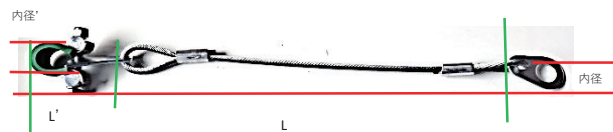

型番	L	L'	内径	内径'
STF-1115	300	60	3/8	14-15
STF-1819	300	6.5	3/8	18-19